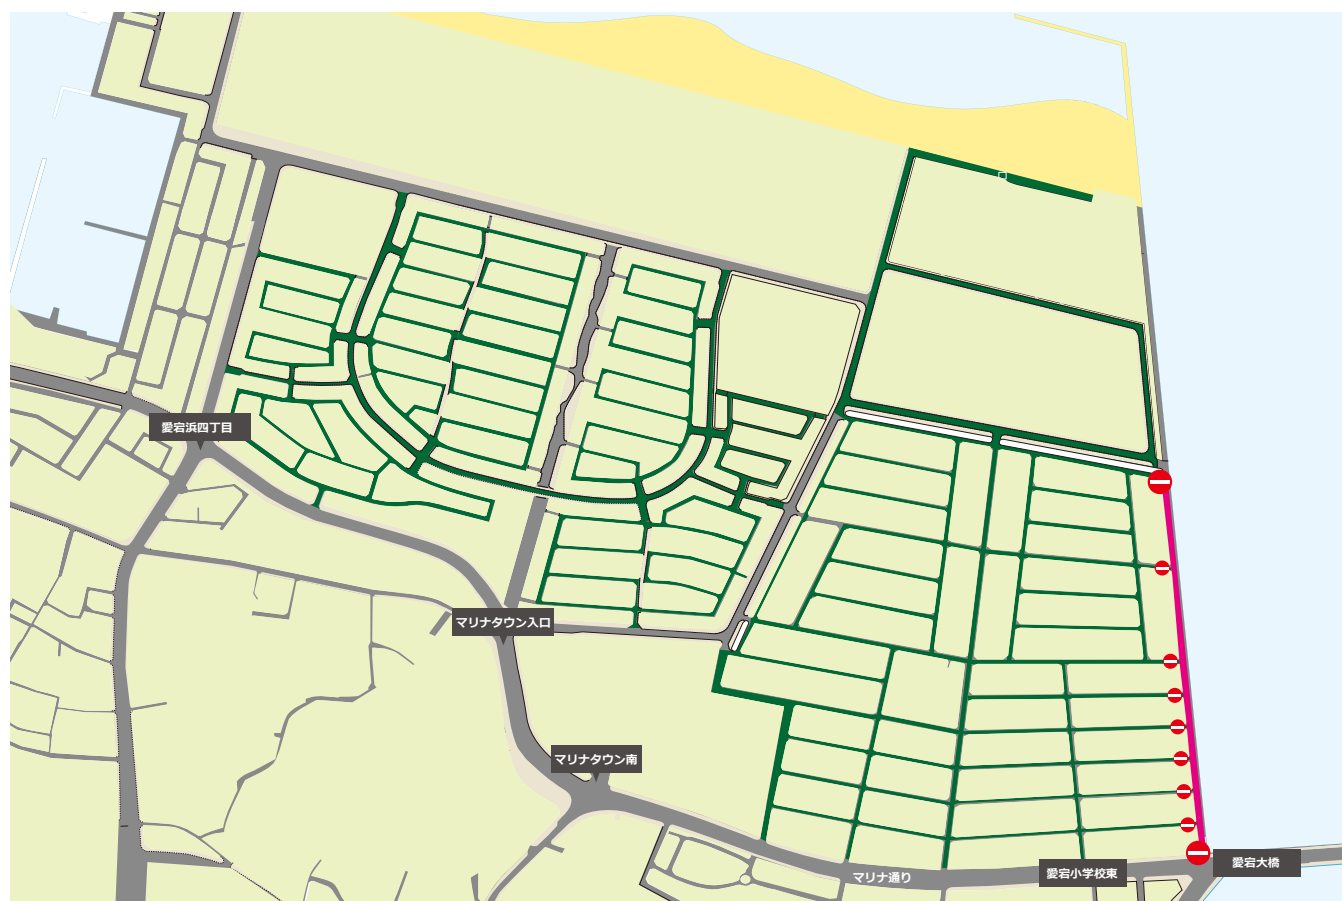

## 交通規制時間

の区間 車両通行禁止エリア

車両通行禁止 18：30～22：00

※ 路線バス、緊急車両除く。

**A** のエリアは16：00より規制となります。

【路線バスについて】

路線バスは通常通り運行致します。

※一部迂回運行がございます。

※21：00以降は臨時便運行となります。

詳しくは西鉄お客様センターまでお問い合わせください。

の区間 車両通行規制エリア

車両通行規制 18：30～22：00

※ 緊急車両、通行許可車両除く。

の区間

交通の円滑化を図るため、警察官による整理、誘導を実施することがあります。

## 交通規制時間

の区間 車両通行禁止エリア

車両通行禁止 18：30～22：00

※ 緊急車両除く。

の区間 車両通行規制エリア

車両通行規制 18：30～22：00

※ 緊急車両、通行許可車両除く。